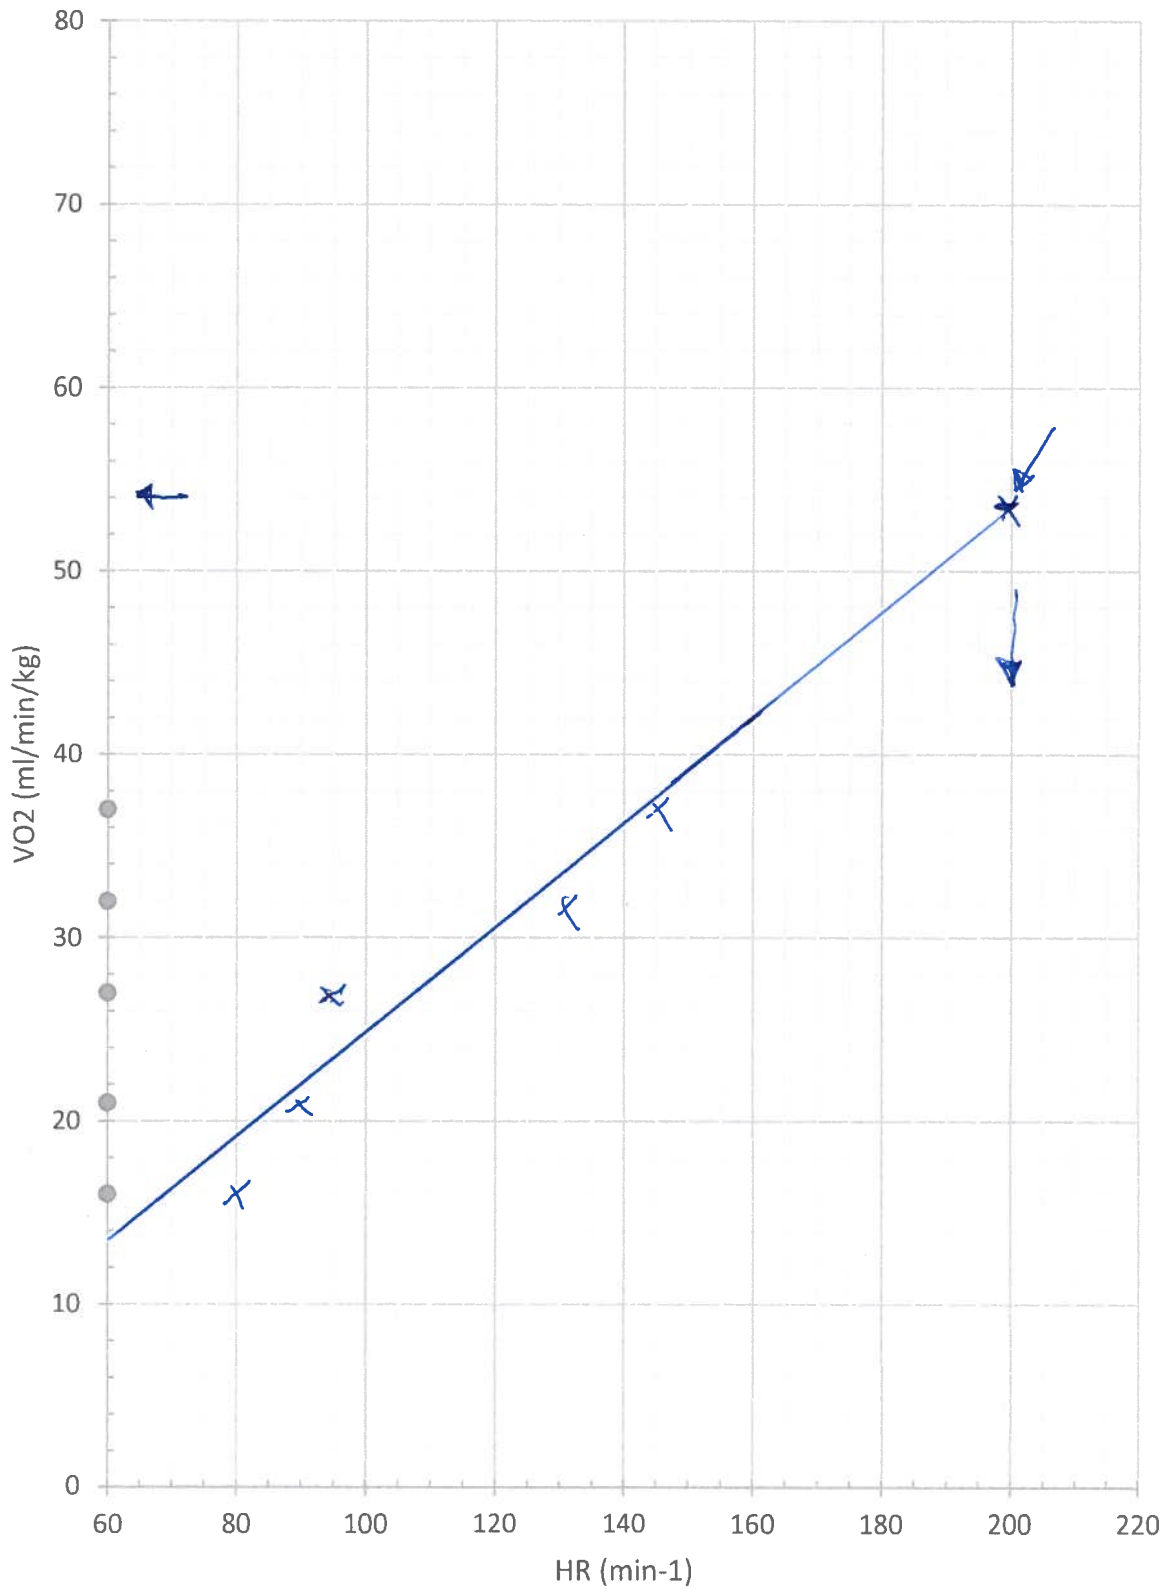

20 år

VO2 max - 30 cm skammel
Punkter på Y-aksen markerer belastning for Level 1-5

80 90 95

132 145